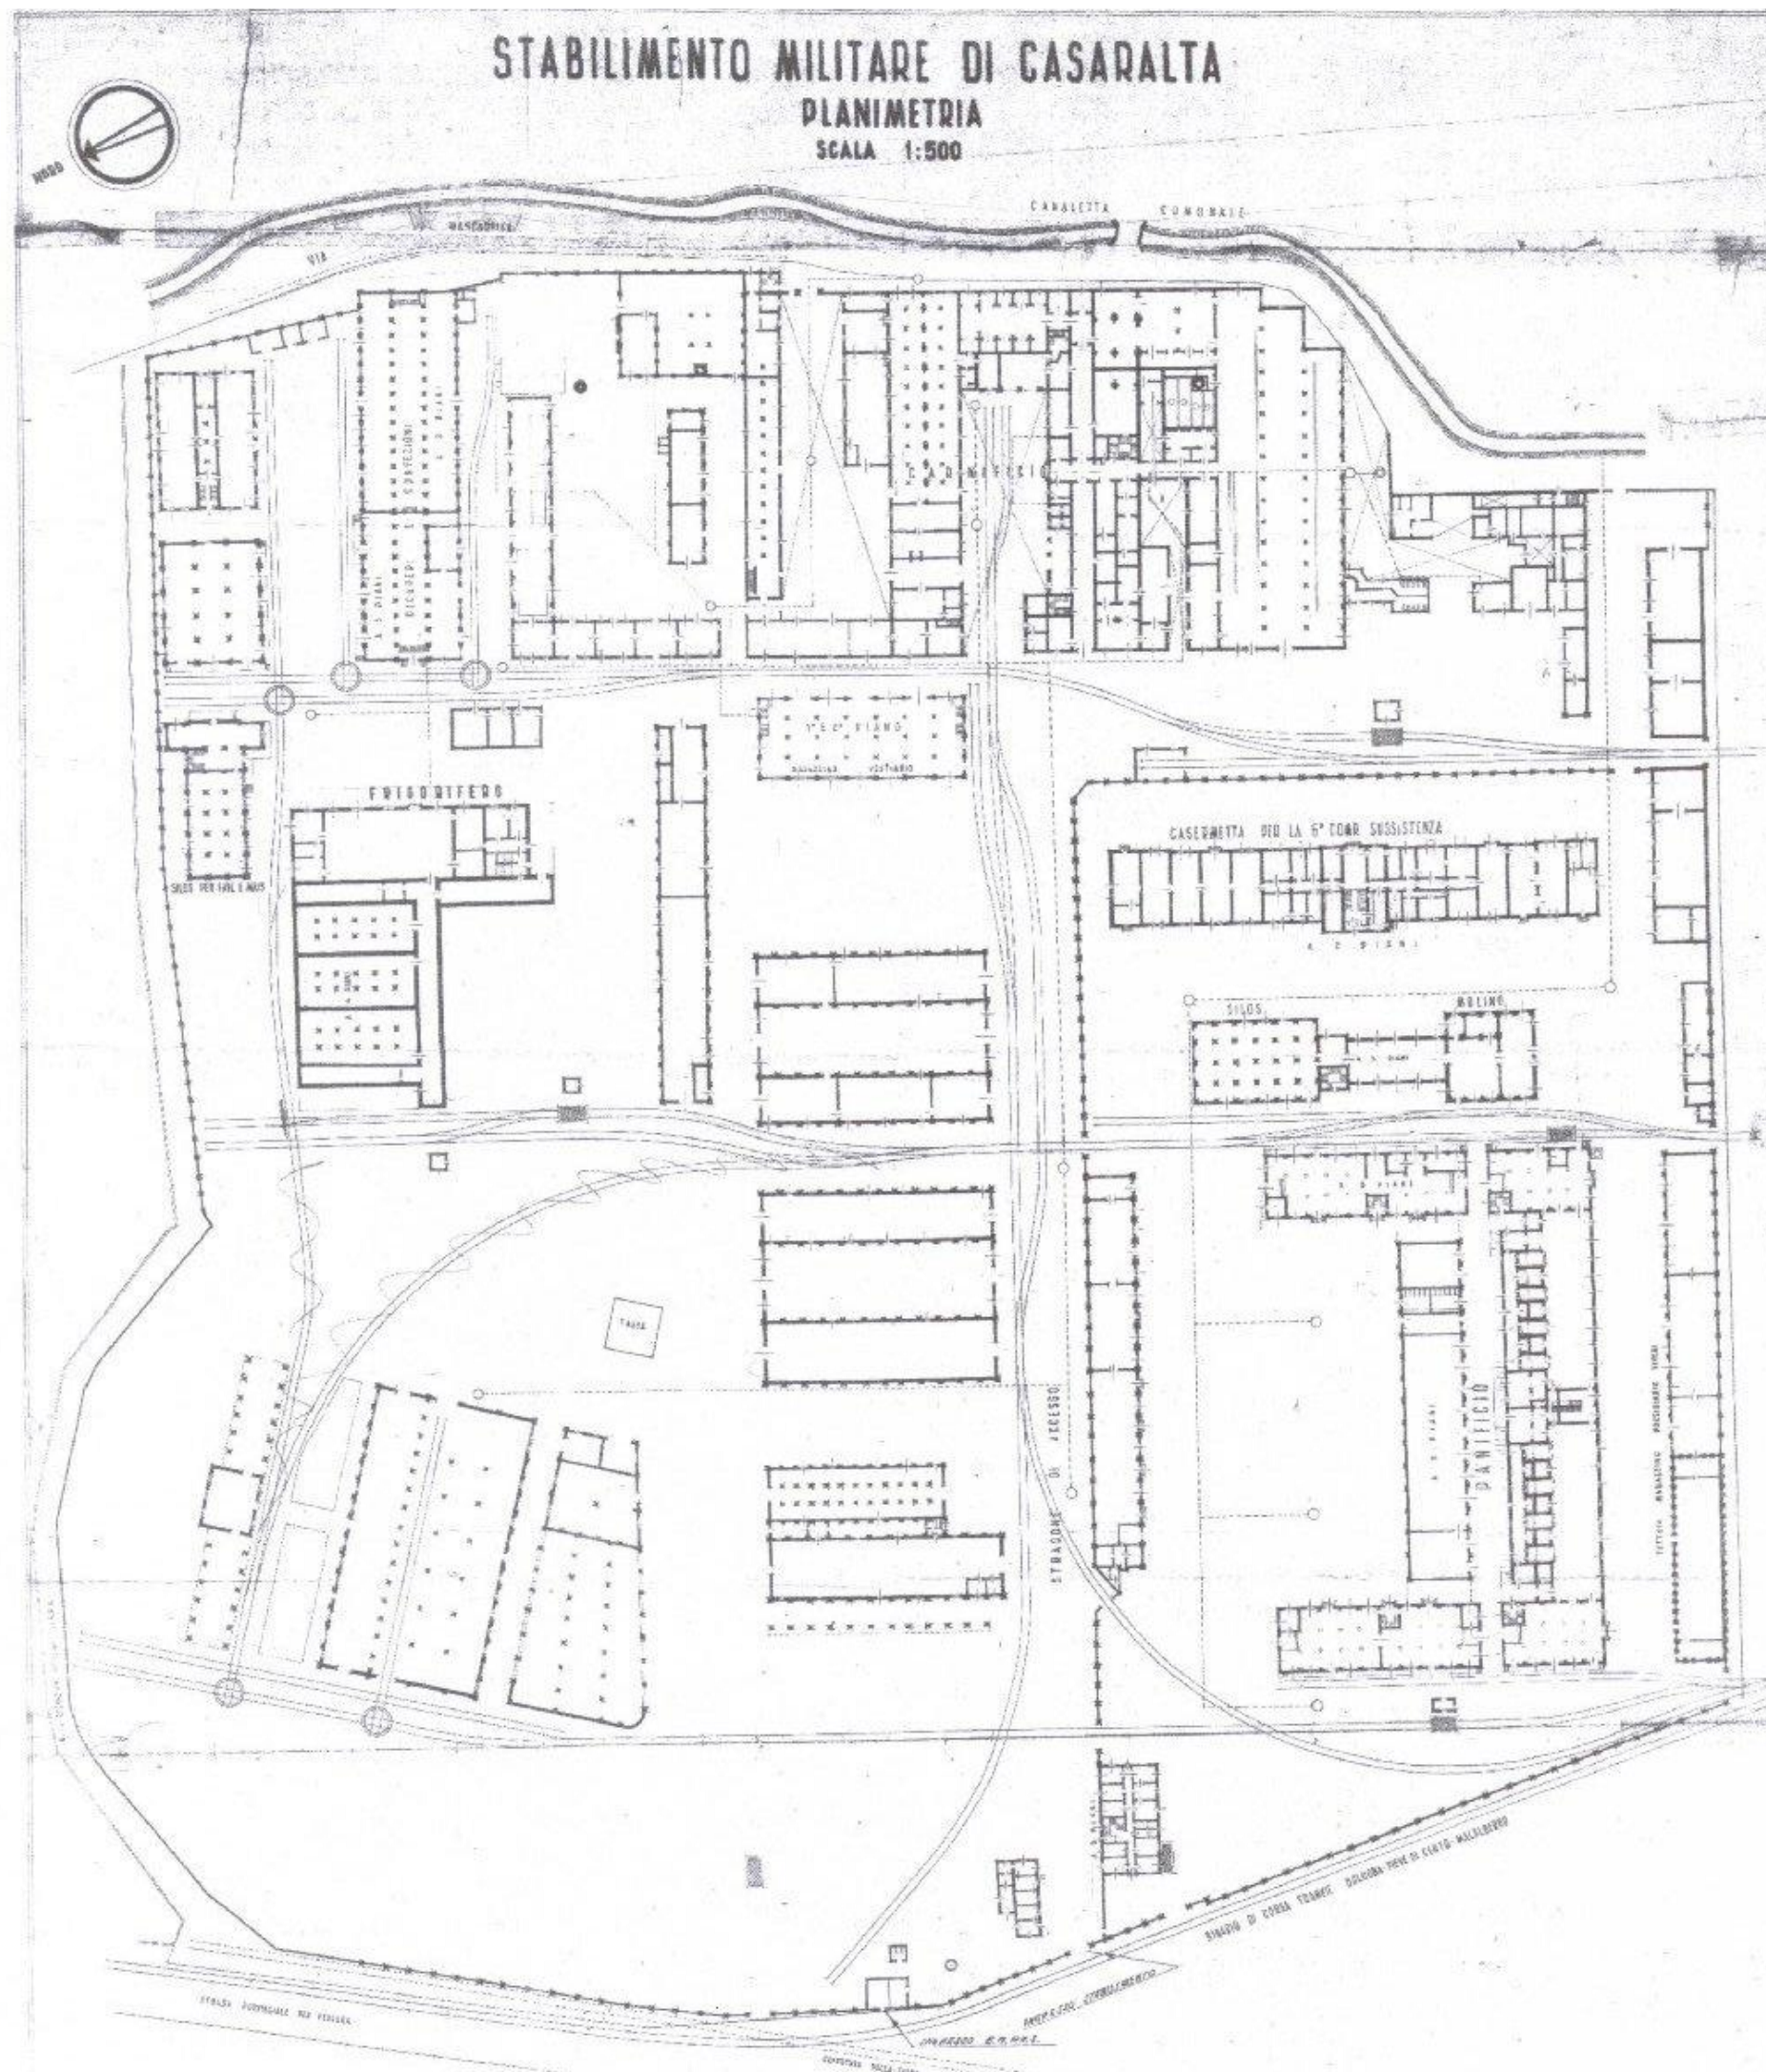

STABILIMENTO MILITARE DI CASARALTA

PLANIMETRIA

SCALA 1:500

PROGETTO SANI
CONCORSO INTERNAZIONALE DI PROGETTAZIONE
PER LA REDAZIONE DEL MASTERPLAN DELL'EX CASERMA SANI
DI BOLOGNA, NELL'AMBITO DELLE PREVISIONI DEL PIANO OPERATIVO
COMUNALE "RIGENERAZIONE DI PATRIMONI PUBBLICI"

ALLEGATI

02
MAPPA STORICA DELLA CASERMA 1930
scala 1:2.000